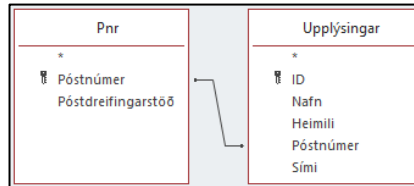

Fyrirspurn (Query)

Farið í **Create**

og veljið **Queries – Query Design**

- Smellið í **Pnr – Add**
- Smellið í **Upplýsingar – Add**

Close

Notið svæðin

Nafn, Heimili og **Póstnúmer**

af töflunni **Upplýsingar**.

Notið svæðið **Póstdreifingarstöð**

af töflunni **Pnr**

Vistið undir heitinu **01-dreifing** **OK**

Query Name:

01-dreifing

Farið í **View – Data Sheet View**

og opnið fyrirspurnina.

Breikkið dálkana.

Til að **breikka dálka** er **tvísmellt**

á milli þeirra eða þeir dregnir til með músarhnappi.

Smellið í **Póstnúmer** og

raðið eftir póstnúmerum.

Nú eru töflurnar tengdar saman með línu á milli svæðanna sem eru sameiginleg og eins skilgreind í báðum töflunum, þ.e. **Póstnúmer**